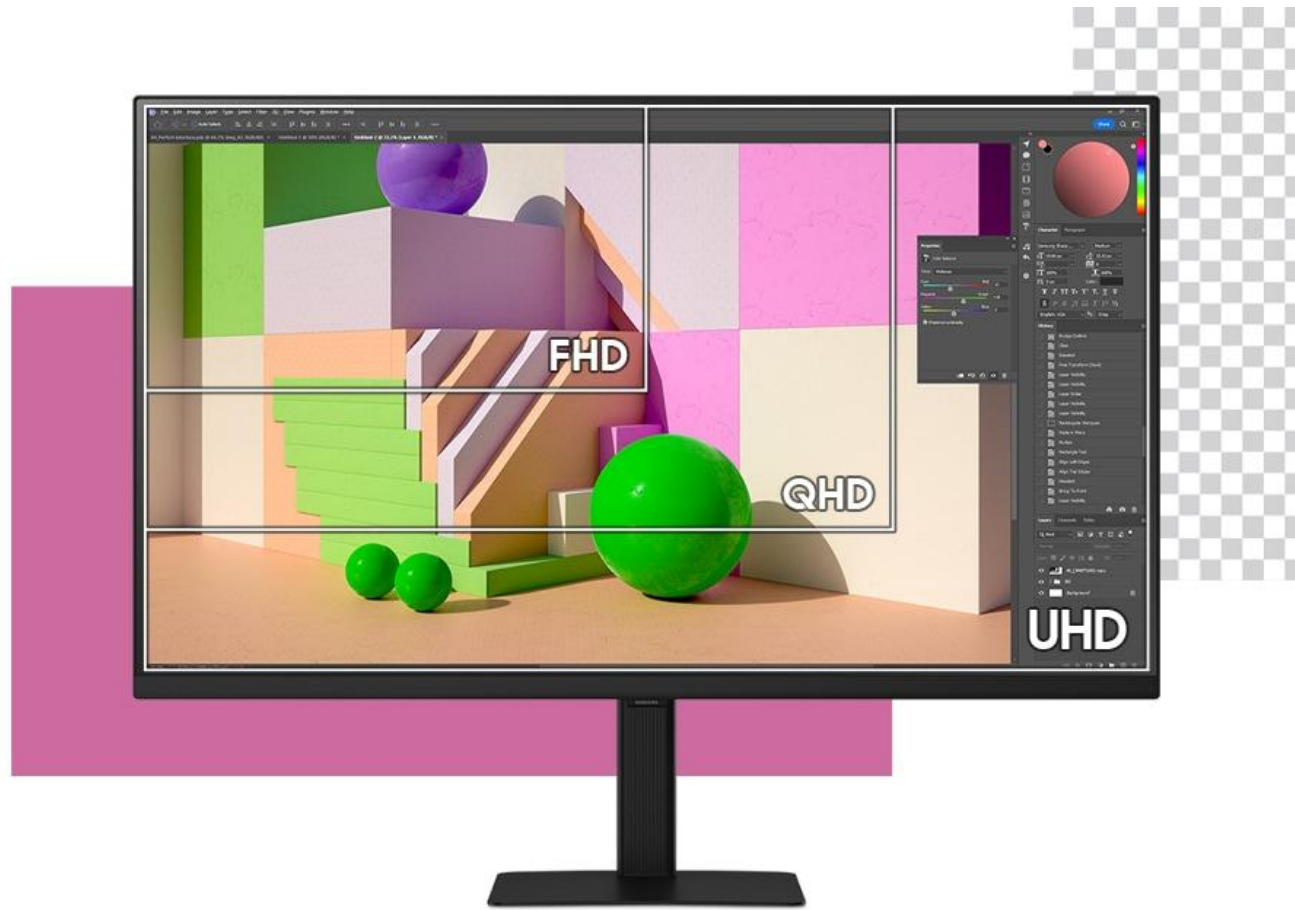

눈 보호에 도움을 주는 아이 세이버 모드와
간단한 조립으로 편리한 사용이 가능합니다.

**03. 폭 넓게 활용 가능한
다중 포트**

다양한 포트로 여러 기기를
간단하게 연결할 수 있습니다.

* 소비자의 이해를 돕기 위해 연출된 장면입니다.
* 키보드, 마우스는 별매입니다.

01. 섬세함이 살아있는 UHD 해상도

세계 최초 92.7cm UHD 모니터

세계 최초 92.7cm UHD 모니터로 혁신적인 작업 공간을 완성해 보세요.
해상도를 낮추지 않아도 UHD의 선명함과 가독성을 그대로 유지합니다.

12.7cm만큼 더 강력해진 생산성

92.7cm

80cm

* 소비자의 이해를 돕기 위해 연출된 장면입니다.
* LS37D702EAKXKR 모델만 해당됩니다.

01. 섬세함이 살아있는 UHD 해상도

전문가 수준의 UHD(3840x2160) 해상도

UHD(3840x2160) 고해상도의 픽셀 밀도로 디테일에 깊이를 더해줍니다.
복잡한 디자인이나 역동적인 영상도 선명하고 부드럽게 작업할 수 있습니다.

* 소비자의 이해를 돕기 위해 연출된 장면입니다.

01. 섬세함이 살아있는 UHD 해상도

극사실주의에 다가서는 다채로운 색상

HDR10으로 구현되는 약 10억 7천만 개의 색상으로
콘텐츠가 지닌 고유의 색감과 생생함을 그대로 전달합니다.

약 10억 7천만개의 컬러

* 소비자의 이해를 돕기 위해 연출된 장면입니다.

02. 아이케어&간단한 조립

화면 깜박임 감소 & 낮은 블루라이트