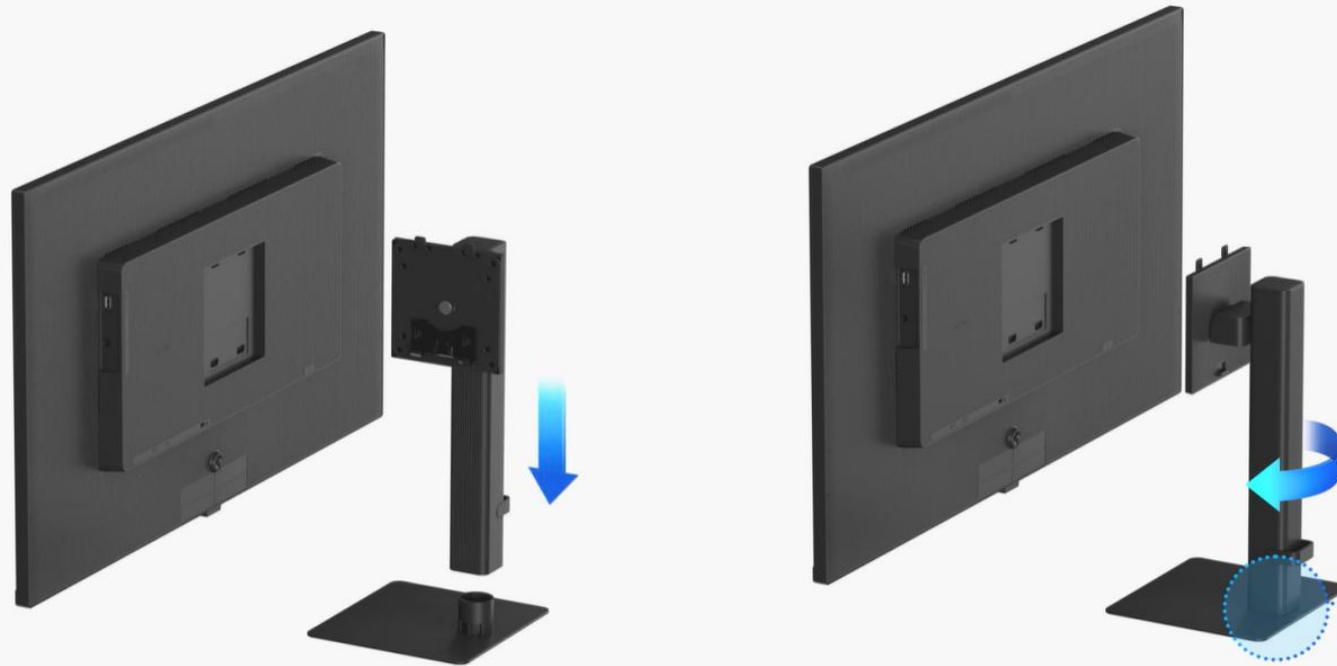

02. 아이케어&간단한 조립

간편 설치 스탠드

간편 설치 스탠드(Easy Setup Stand)로
도구나 나사 없이 누구나 작업 공간을 세팅할 수 있습니다.

누구나 간단하게
조립 가능한 스탠드

별도의 장비가 필요 없는
간편 설치 스탠드

03. 폭 넓게 활용 가능한 다중 포트

다양한 기기를 간편하게 연결

다양한 기기와의 연결로 업무 활용도를 극대화하세요.
내장된 포트가 손쉬운 기기 연결을 지원합니다.