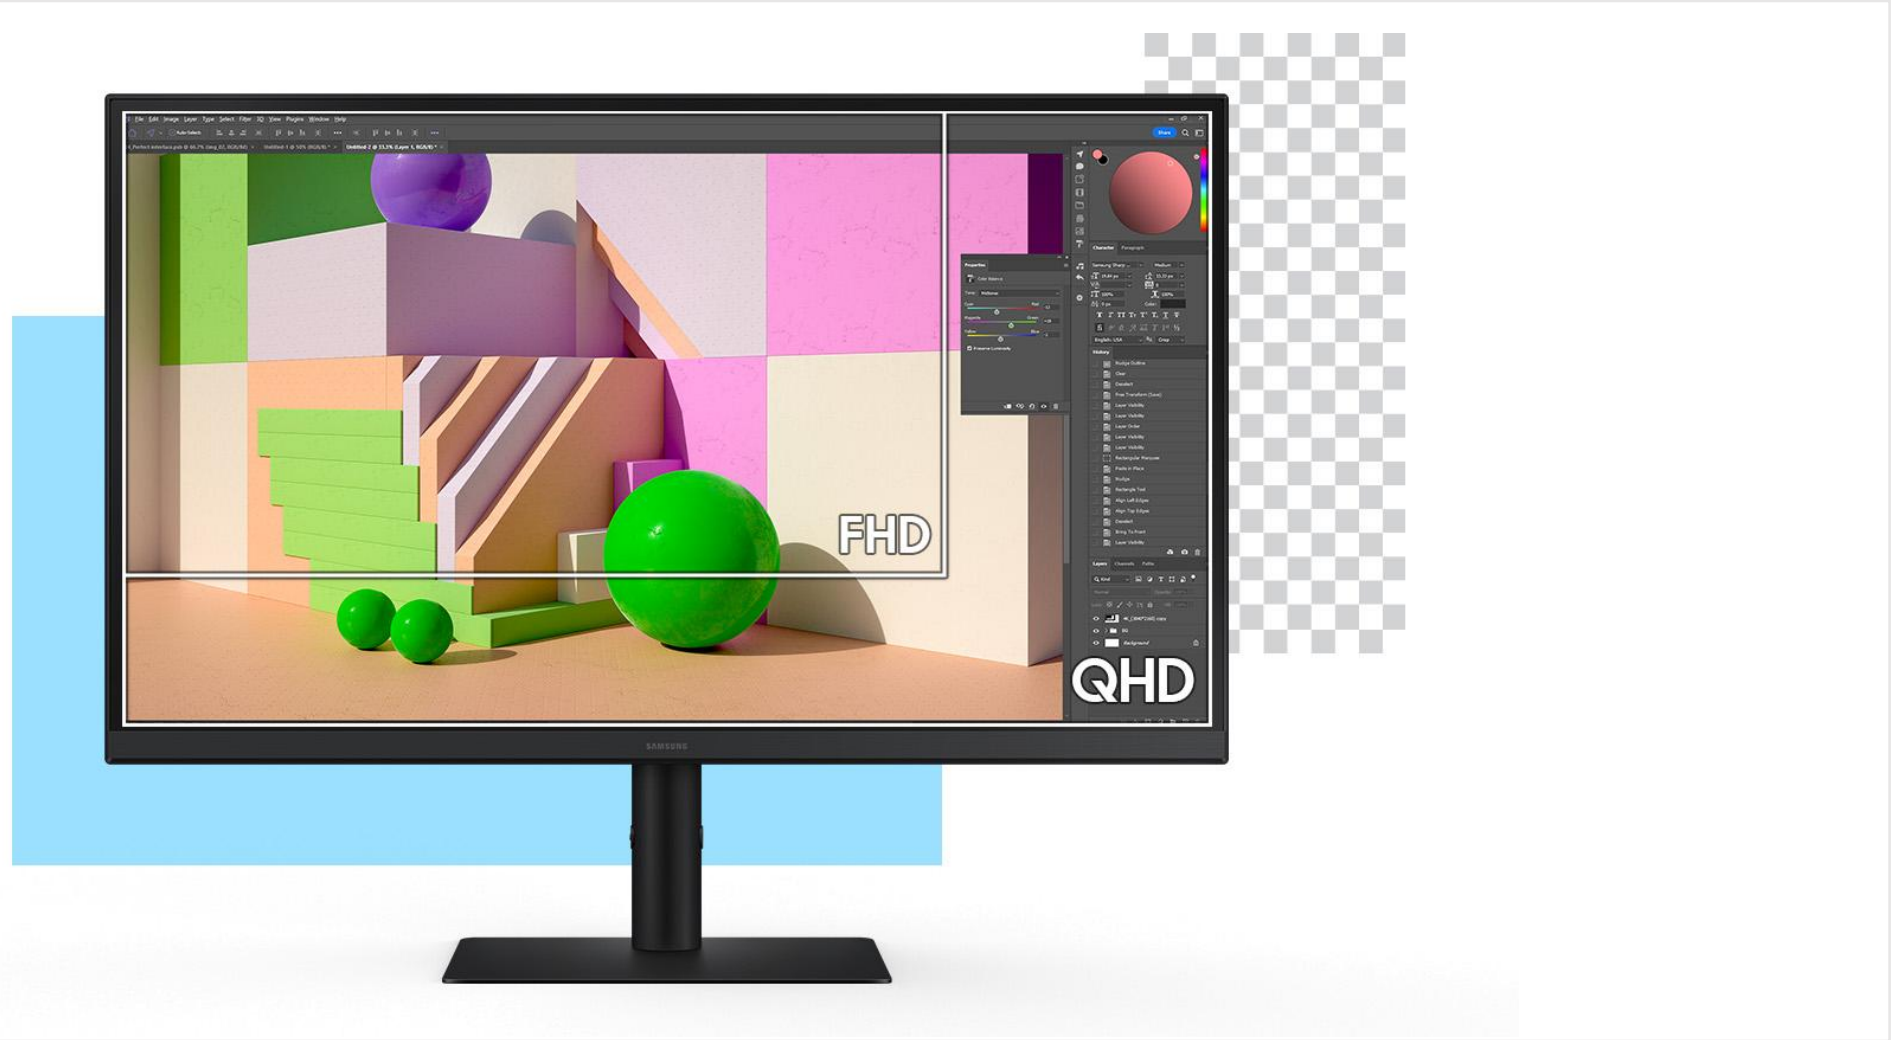

넓은 시야로 아이디어를 펼치다

고해상도 뷰피니티 S6

01. 생동감 있는 QHD 해상도

QHD(2,560×1,440) 고해상도의 부드럽고 생동감 있는 화면을 지원합니다.

02. 아이케어& 인체공학적 디자인

눈 보호에 도움을 주는 아이 세이버 모드와 인체공학적 디자인이 적용되었습니다.

03. 폭 넓게 활용 가능한 다중 포트

다양한 포트로 여러 기기를 간단하게 연결할 수 있습니다.

* 소비자의 이해를 돕기 위해 연출된 장면입니다.
* 키보드, 마우스는 별매입니다.

01. 생동감 있는 QHD 해상도

복잡한 디자인, 비디오 콘텐츠까지 부드럽게

QHD(2,560×1,440) 고해상도의 픽셀 밀도로 디테일에 깊이를 더해줍니다.
복잡한 디자인이나 역동적인 영상도 선명하고 부드럽게 작업할 수 있습니다.

* 소비자의 이해를 돕기 위해 연출된 장면입니다.

01. 생동감 있는 QHD 해상도

부드럽고 생동감 있는 화면

100Hz 주사율로 이미지 잔상 및 픽셀 경계가 흐려지는 현상을 방지하고 빠르게 전환되는 영상까지 매끄럽게 표현합니다.

- * 소비자의 이해를 돕기 위해 연출된 장면입니다. 키보드, 마우스는 별매입니다.
- * 기본 주사율은 60Hz로 설정되어 있으며, 모니터 설정을 통해 100Hz로 조정할 수 있습니다.
- * 주사율과 응답시간은 입력 소스의 성능에 따라 달라질 수 있습니다.