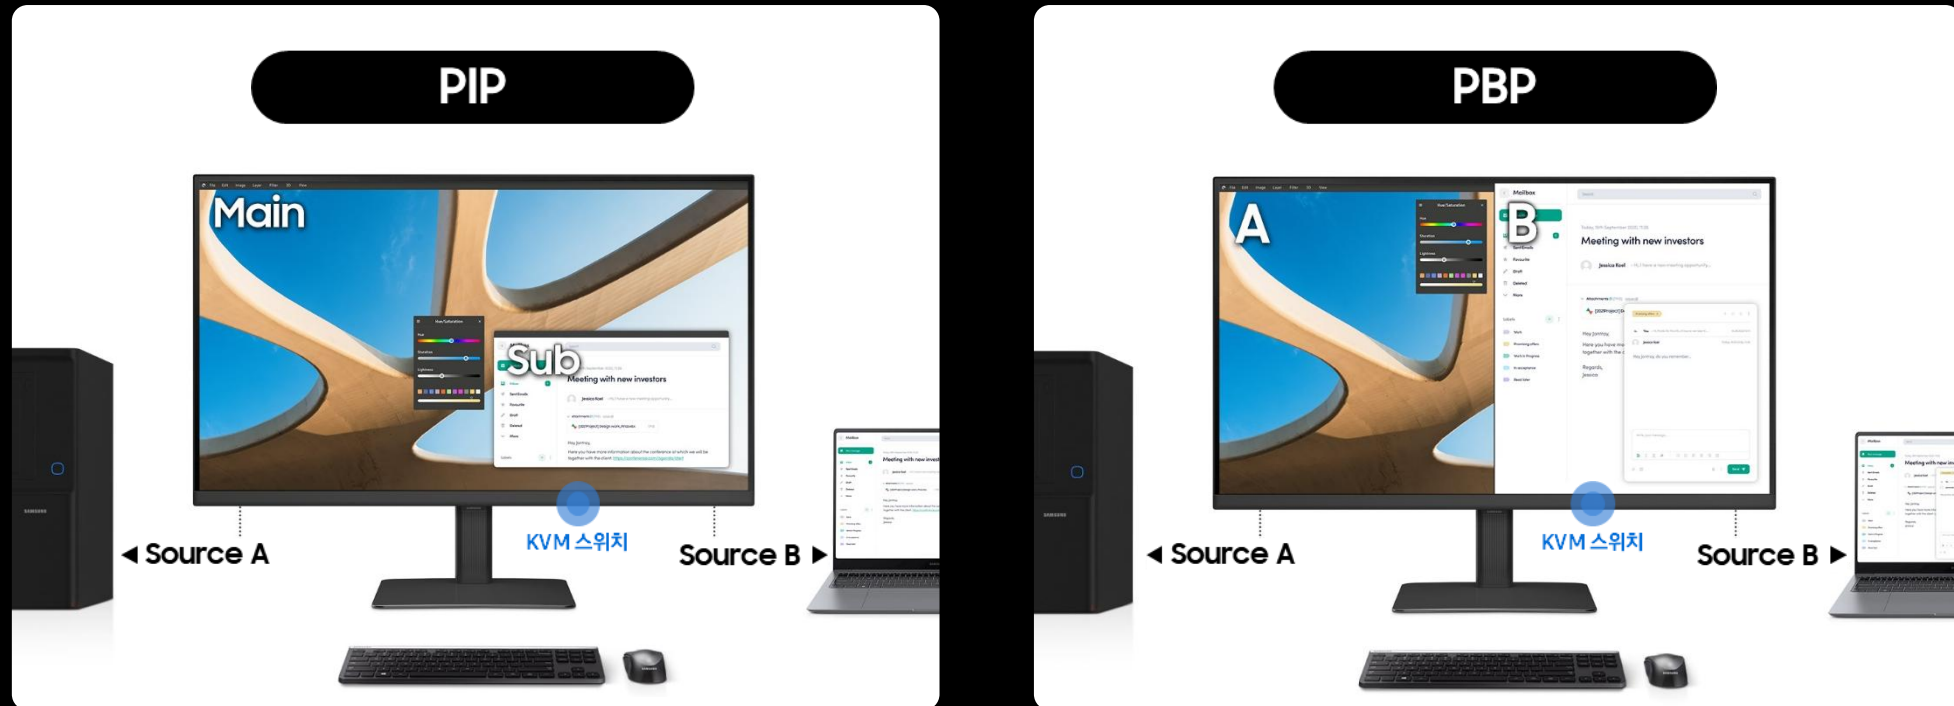

PIVOT
피벗

* 소비자의 이해를 돕기 위해 연출된 장면입니다.

* LS37D800EAKXKR / LS37D802EAKXKR 모델은 피벗을 지원하지 않습니다.

03. 폭 넓게 활용 가능한 다중 포트

다양한 기기를 간편하게 연결

다양한 기기와의 연결로 업무 활용도를 극대화하세요.
내장된 포트가 손쉬운 기기 연결을 지원합니다.

S80UD

- USB-C
- LAN
- Display Port
- USB-A

S80D

- HDMI
- Display Port
- USB-A

* 소비자의 이해를 돕기 위해 연출된 장면입니다.

* 이미지에 표현된 스마트폰, 노트북, 키보드, 마우스는 별매품입니다.

* S80UD 지원 포트 : USB-C, LAN, HDMI, Display Port, USB-A / S80D 지원 포트 : HDMI, Display Port, USB-A

03. 폭 넓게 활용 가능한 다중 포트

손쉬운 입력 전환과 멀티태스킹

KVM 스위치로 모니터와 연결된 2개의 기기를 동시에 제어할 수 있습니다.
손쉬운 입력 전환과 멀티태스킹으로 효율성을 높여보세요.

분할 화면, Picture in Picture, Picture by Picture까지
원하는 형태로 자유롭게

* KVM 스위치는 S80UD만 지원하는 기능입니다.

* 소비자의 이해를 돕기 위해 연출된 장면입니다.

* 이미지에 표현된 스마트폰, 노트북, 키보드, 마우스는 별매품입니다.

* S80UD에만 KVM스위치가 내장되어 있습니다.

업종별 제안

오피스/병원/제조

오피스

시각적 우수성이 뛰어나 복잡한 이미지나 비디오 콘텐츠 등 전문적인 작업 가능

병원

세밀한 디테일을 제공하는 밝고 선명한 화질로 진단과 수술의 정확성 향상에 도움