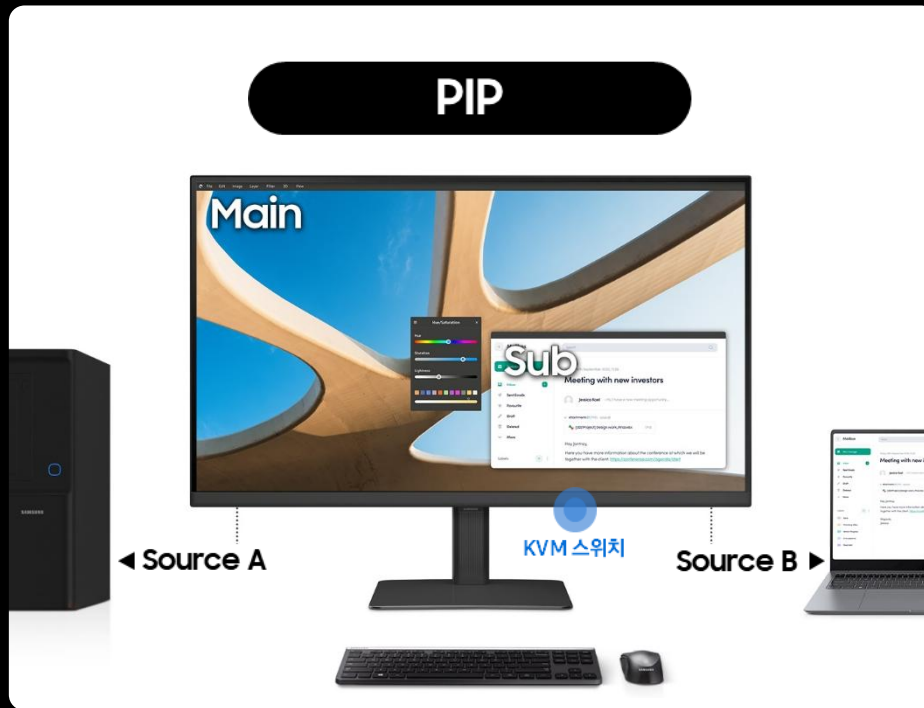

S60UD

- USB-C
- LAN
- Display Port
- USB-A

S60D

- HDMI
- Display Port
- USB-A

S61F

- HDMI
- Display Port

* 소비자의 이해를 돕기 위해 연출된 장면입니다.

* 키보드, 마우스, 노트북은 별매입니다.

* S60UD 지원 포트 : USB-C, LAN, HDMI, Display Port, USB-A / S60D 지원 포트 : HDMI, Display Port, USB-A / S61F 지원 포트 : HDMI, Display Port

03. 폭 넓게 활용 가능한 다중 포트

데이지 체인으로 연결

작업 공간을 확장해 편의성을 높여보세요.
두 대의 모니터를 데이지 체인으로 연결하여 확장된 작업 공간을 만들 수 있습니다.

- * 소비자의 이해를 돕기 위해 연출된 장면입니다.
- * 키보드, 마우스, 노트북은 별매입니다.
- * 데이지체인은 S60UD만 지원합니다.

03. 폭 넓게 활용 가능한 다중 포트

손쉬운 입력 전환과 멀티태스킹

KVM 스위치로 모니터와 연결된 2개의 기기를 동시에 제어할 수 있습니다.
손쉬운 입력 전환과 멀티태스킹으로 효율성을 높여보세요.

분할 화면, Picture in Picture, Picture by Picture까지
원하는 형태로 자유롭게

* KVM 스위치는 S60UD만 지원하는 기능입니다.
* PIP / PBP 기능은 S60UD, S60D만 지원하는 기능입니다.

* 소비자의 이해를 돕기 위해 연출된 장면입니다.
* 이미지에 표현된 스마트폰, 노트북, 키보드, 마우스는 별매품 입니다.
* KVM 스위치는 S60UD만 지원하는 기능입니다.
* PIP / PBP 기능은 S60UD, S60D만 지원하는 기능입니다.