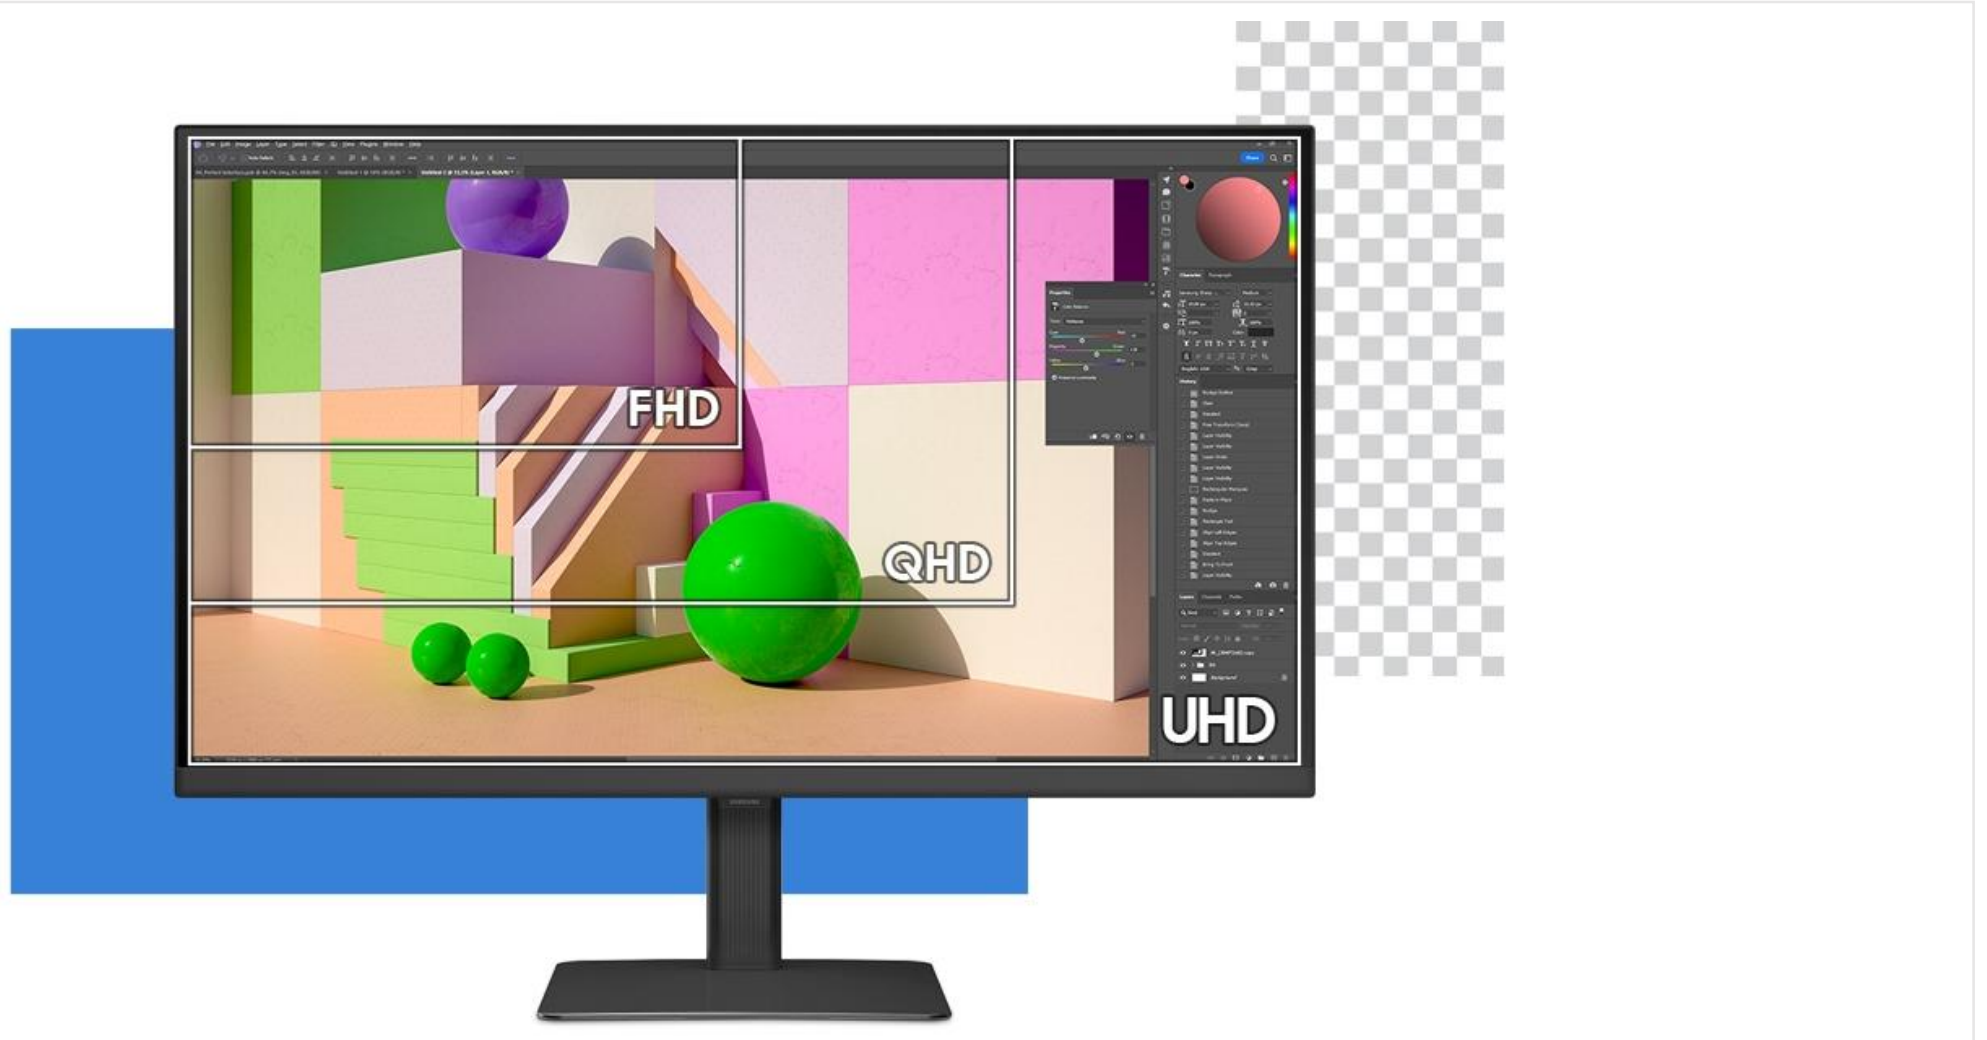

고해상도 뷰피니티 S8

넓은 시야를 선사하는 고해상도 모니터
고해상도 뷰피니티 S8

**01. 섬세함이 살아있는
UHD 해상도**

UHD(3840x2160) 고해상도의
선명하고 넓은 화면을 지원합니다.

**02. 아이케어&
인체공학적 디자인**

눈 보호에 도움을 주는 아이 세이버 모드와
인체공학적 디자인이 적용되었습니다.

**03. 폭 넓게 활용 가능한
다중 포트**

다양한 포트로 여러 기기를
간단하게 연결할 수 있습니다.

* 소비자의 이해를 돕기 위해 연출된 장면입니다.
* 키보드, 마우스는 별매입니다.

01. 섬세함이 살아있는 UHD 해상도

전문가 수준의 UHD(3840x2160) 해상도

UHD(3840x2160) 고해상도의 픽셀 밀도로 디테일에 깊이를 더해줍니다.
복잡한 디자인이나 역동적인 영상도 선명하고 부드럽게 작업할 수 있습니다.

* 소비자의 이해를 돕기 위해 연출된 장면입니다.

01. 섬세함이 살아있는 UHD 해상도

극사실주의에 다가서는 다채로운 색상

HDR10으로 구현되는 약 10억 7천만 개의 색상으로
극 사실주의에 다가서는 생동감 있는 화면을 제공합니다.

약 10억 7천만 개의 컬러

* 소비자의 이해를 돕기 위해 연출된 장면입니다.

02. 아이케어&인체공학적 디자인

화면 깜박임 감소 & 낮은 블루라이트